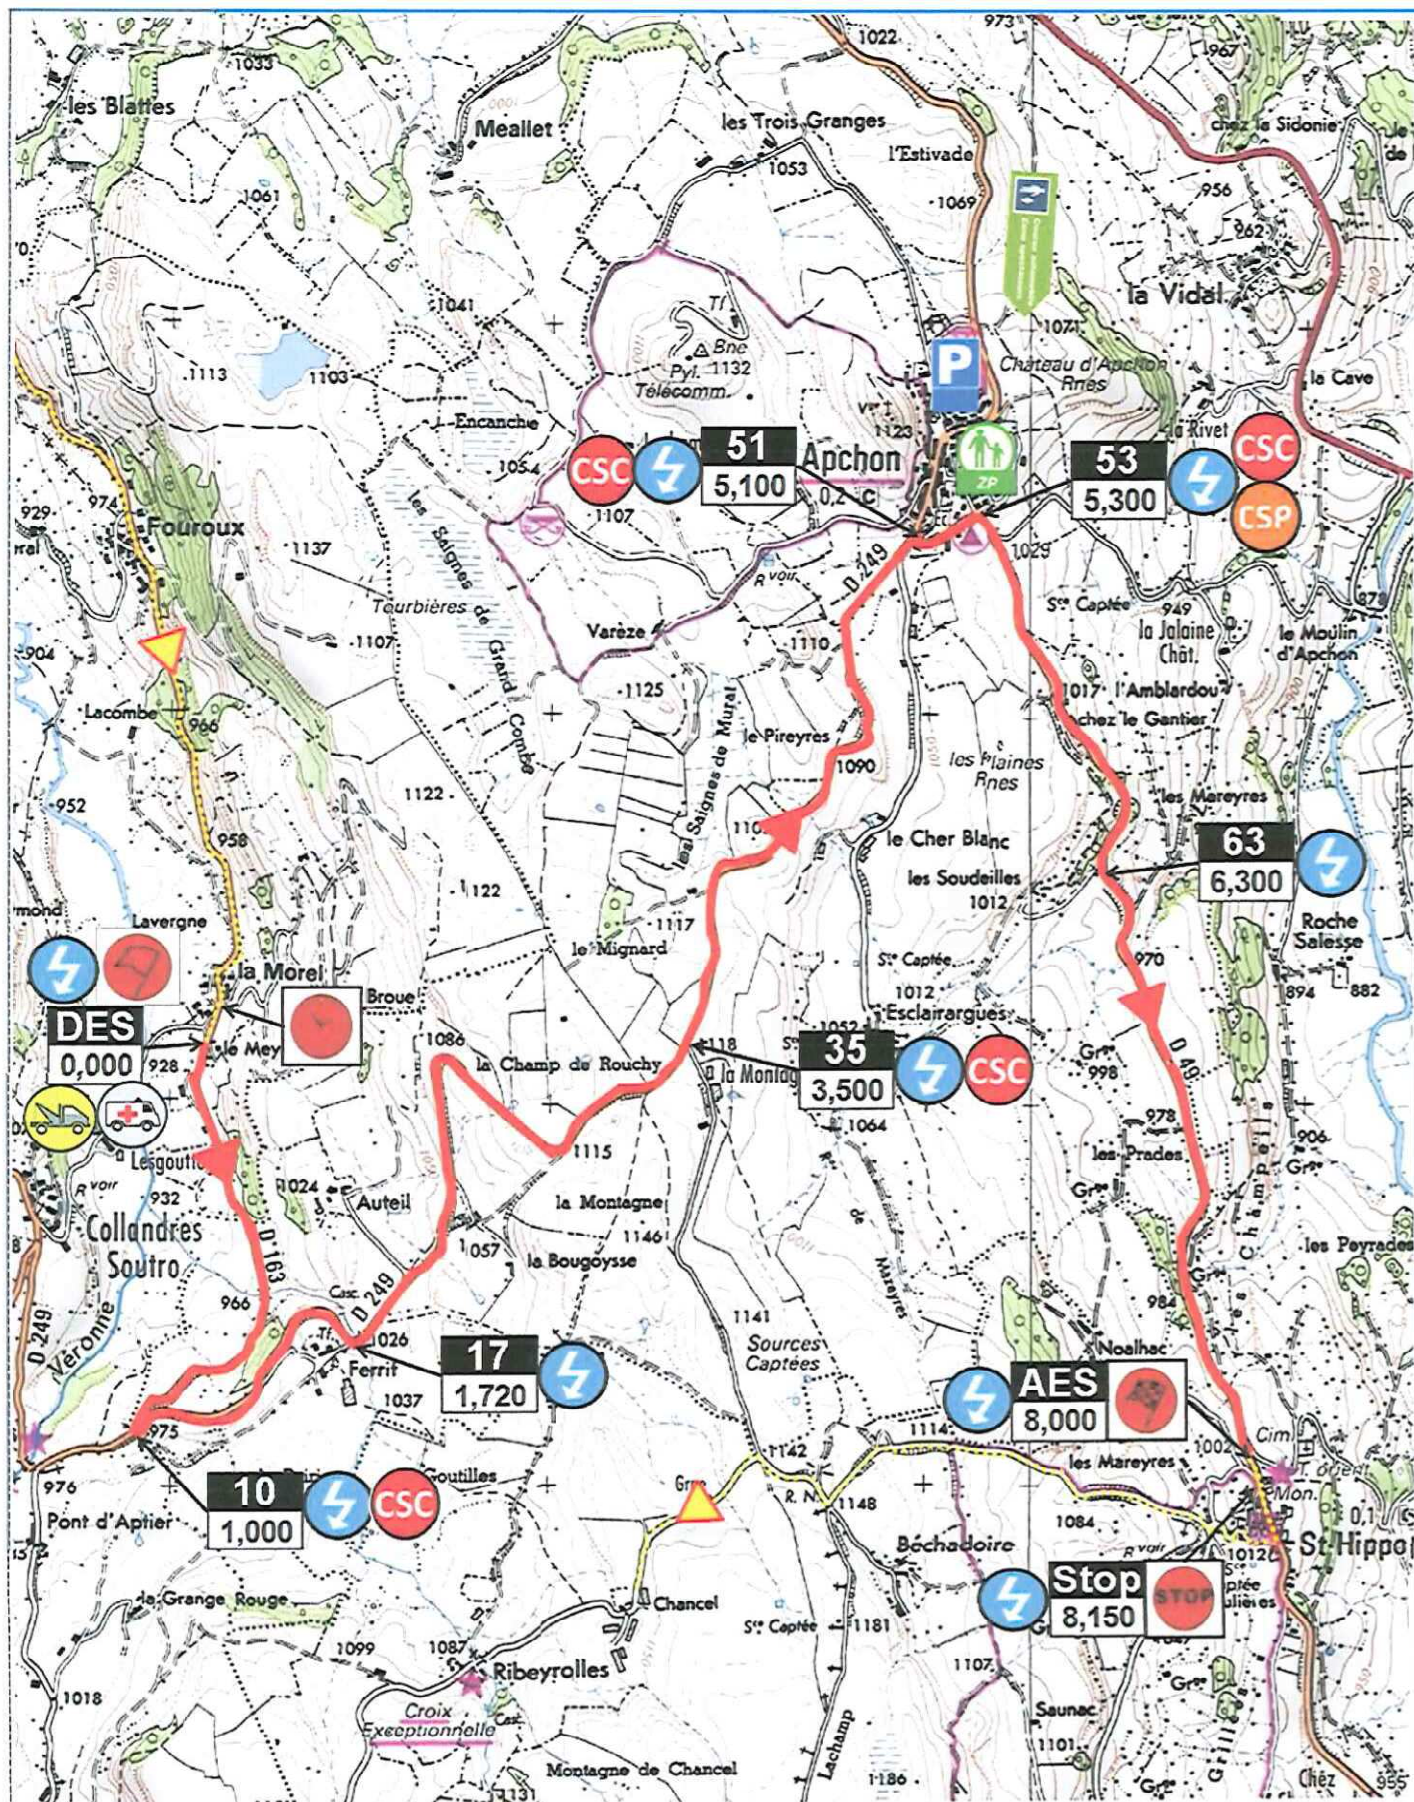

RIOM-ES-MONTAGNES – Samedi 2 mai 2015 - CANTAL AUVERGNE