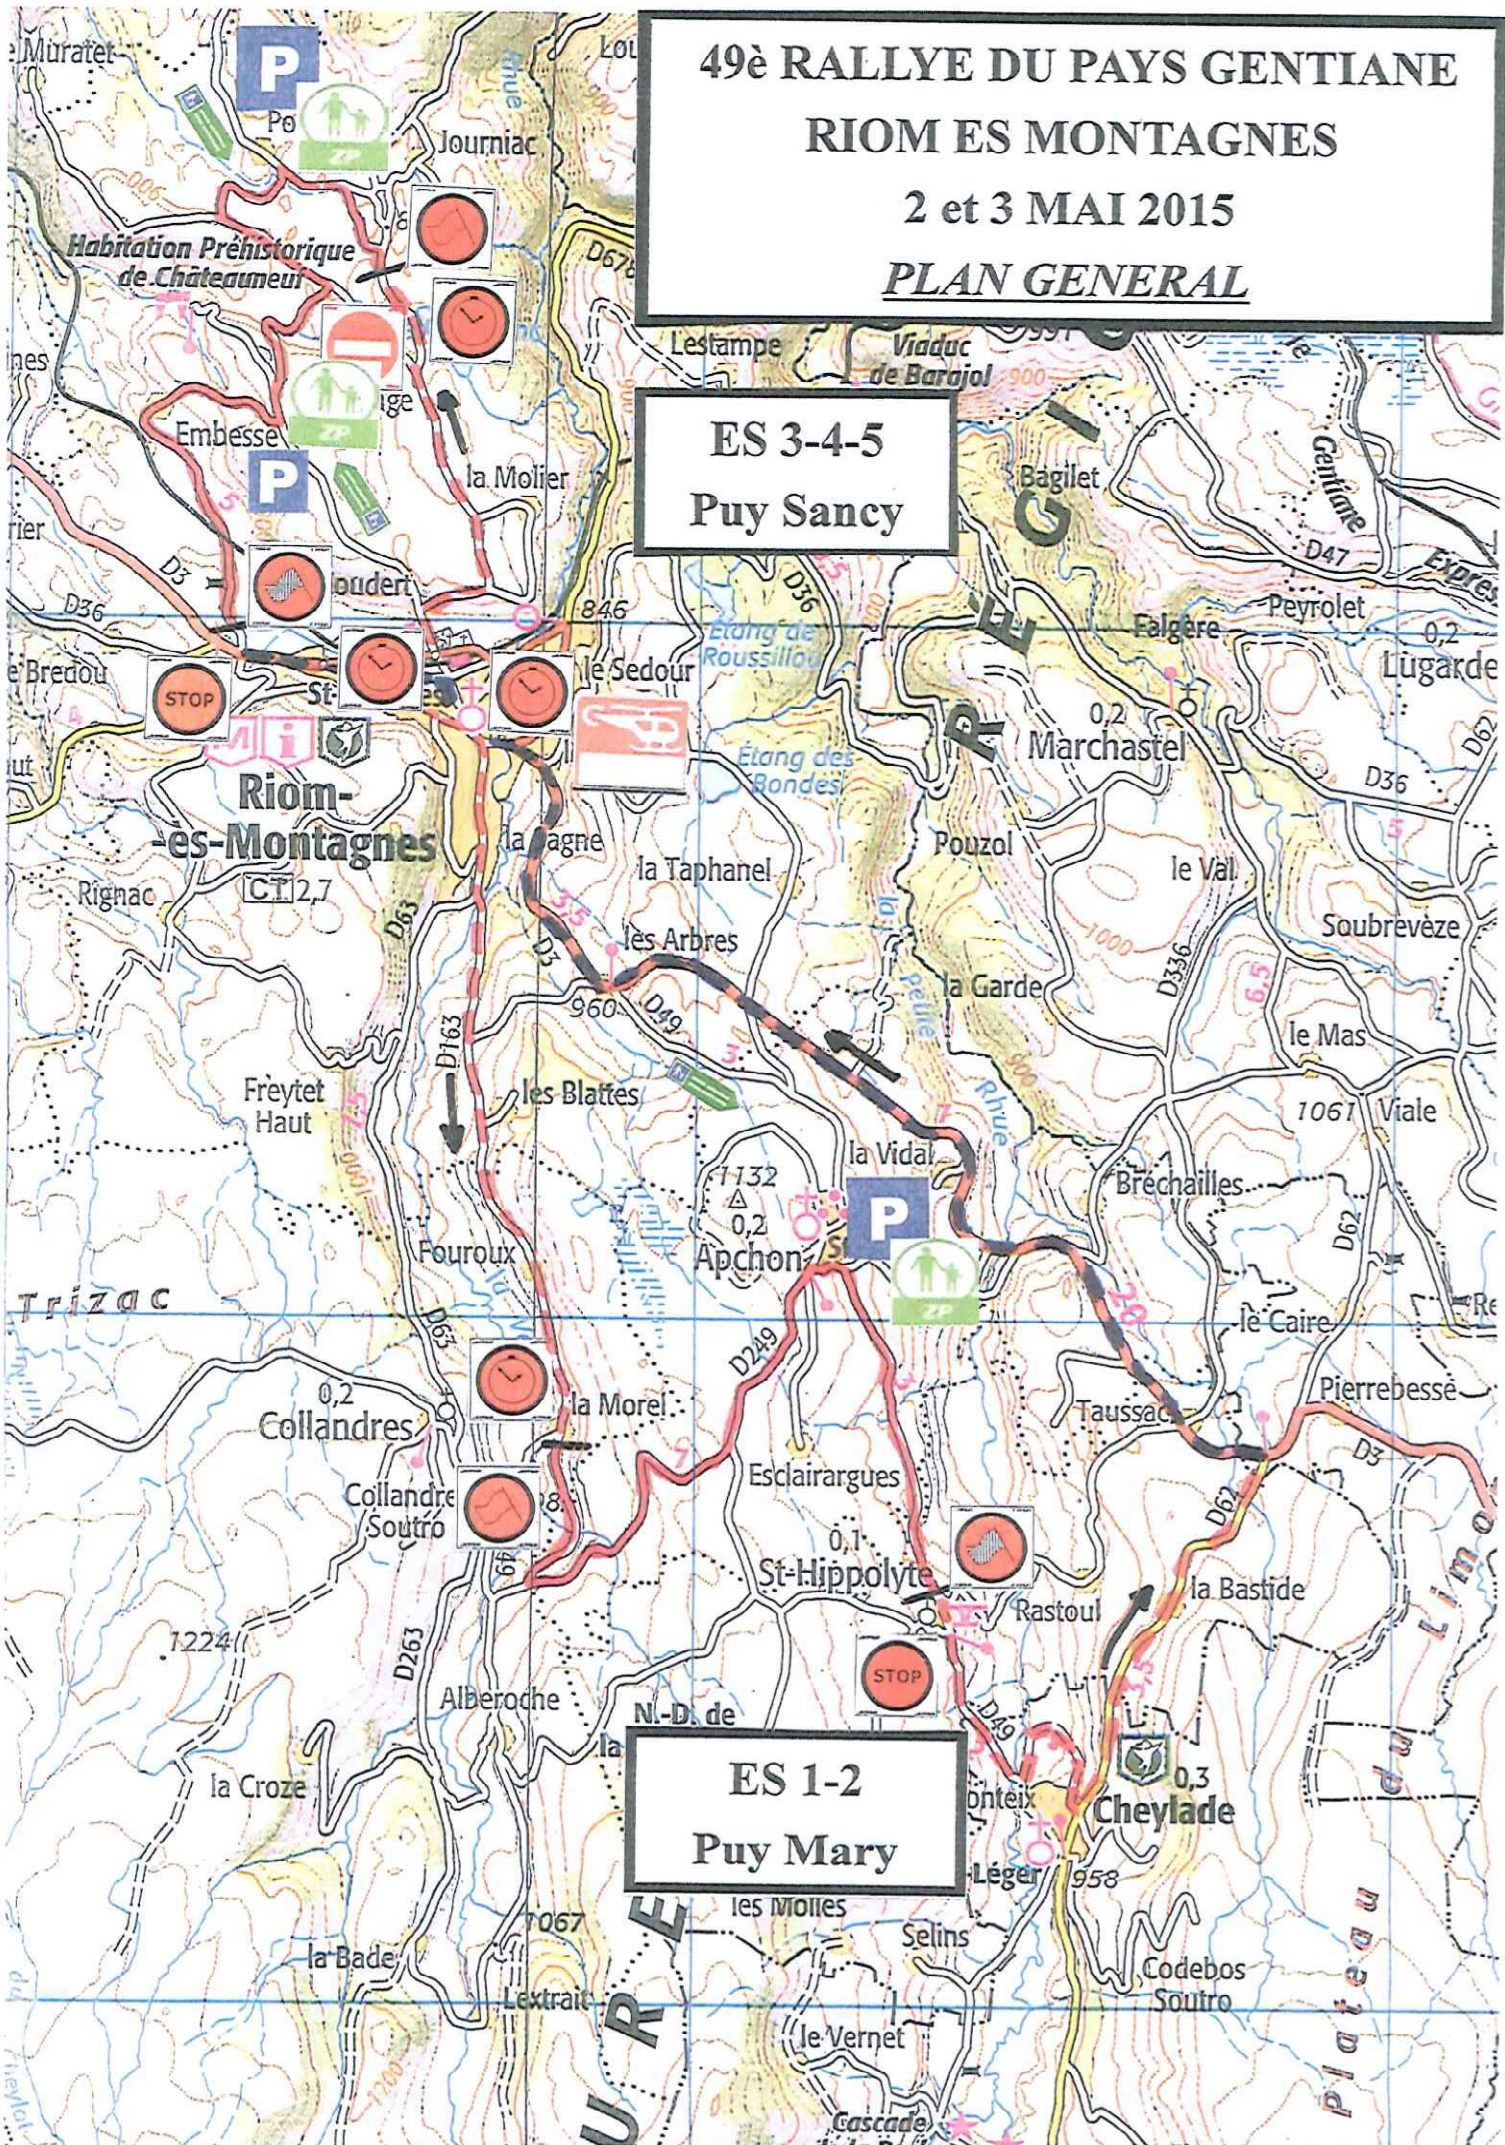

49^e RALLYE DU PAYS GENTIANE
RIOM ES MONTAGNES
2 et 3 MAI 2015
PLAN GENERAL

ES 3-4-5
Puy Sancy

ES 1-2
Puy Mary